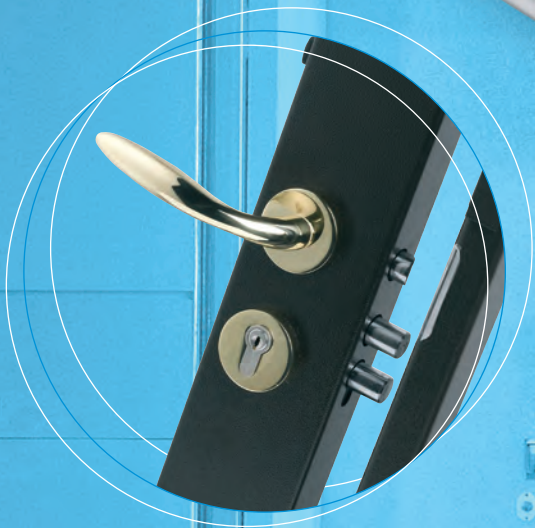

## Cerbère 3

Serrure multipoints carénée

**a2p** \*\*\* *de Haute Sécurité*

**a2p** \* *de Sécurité*

- 6 points de condamnation
- Pênes tournants anti sciage sur **a2p** \*\*\*
- Entrebâilleur intégré
- Clé Chifral réversible  
brevetée à reproduction protégée avec carte de propriété

# Comment renforcer votre protection sans changer votre porte ?

## Chaque minute en France a lieu un cambriolage.

Les statistiques montrent que plus de 80 % des voleurs passent par la porte d'entrée, mais se découragent si celle-ci résiste de 3 à 4 minutes. Il est donc fondamental de protéger très efficacement cette ouverture.

Serrure multipoints carénée, Cerbère 3 est la solution idéale pour renforcer facilement votre sécurité sans avoir à changer votre porte. Ses 6 points de condamnation, ses pènes rotatifs anti sciage et son cylindre Chifral triple protection, sont en effet autant d'arguments pour compliquer fortement la tâche du cambrioleur. Résistance, confort d'utilisation, élégance : tels sont les atouts de Cerbère 3.